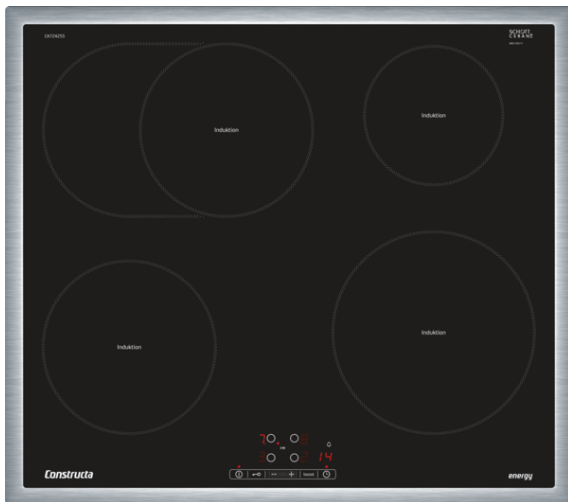

Induktionskochfeld, 60 cm, Schwarz  
CA724255

### Ausstattung / Komfort

- 4 Induktions-Kochzonen
- Bräterzone
- Powerstufe für alle Induktions-Kochzonen
- Touch Control mit Timer
- Kurzzeitwecker
- Digitale Anzeige der Kochstufen
- 2-stufige Restwärmeanzeige je Kochzone
- Hauptschalter mit Stoppfunktion
- 17 Leistungsstufen
- Quick Start-Funktion
- Restart-Funktion
- Topferkennung