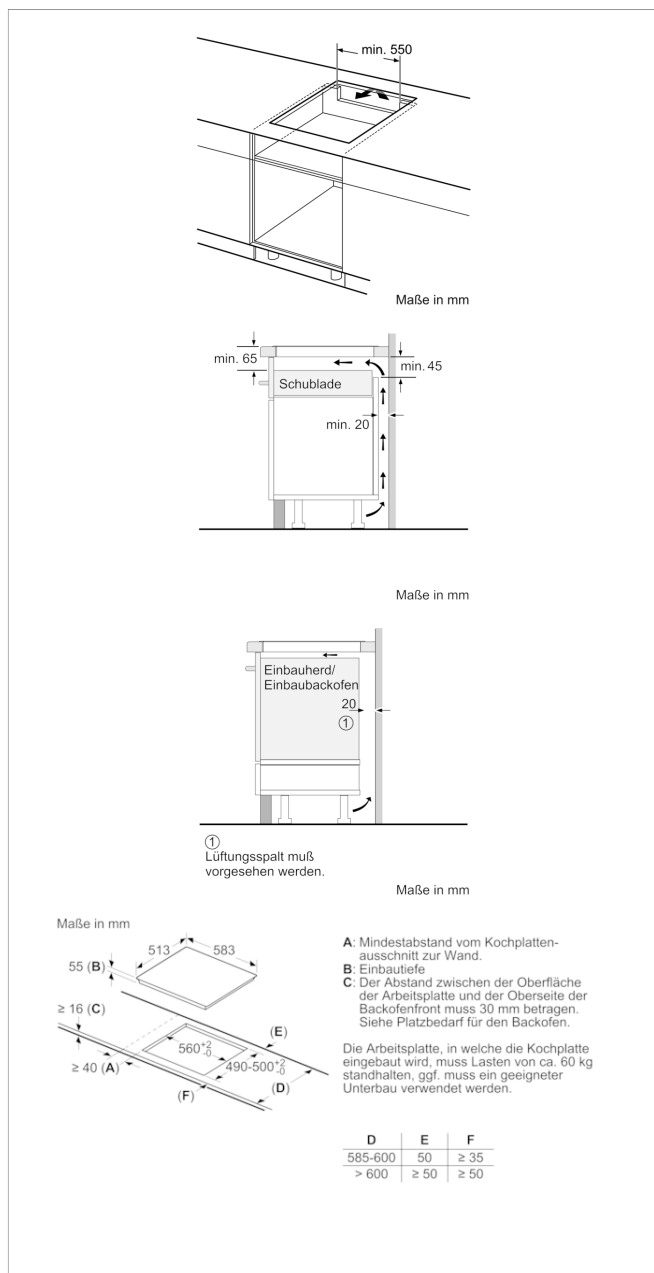

### Kochzonen

- Kochzonen:
  - 1 x Ø 180 mm, 1.8 kW (max. Powerstufe 3.1 kW) Induktion;
  - 1 x Ø 180 mm, 280 mm, 1.8 kW, 2 kW (max. Powerstufe 3.1 kW) Induktion;
  - 1 x Ø 210 mm, 2.2 kW (max. Powerstufe 3.7 kW) Induktion;
  - 1 x Ø 145 mm, 1.4 kW (max. Powerstufe 2.2 kW) Induktion

### Technische Daten und Maße

- Gerätemaße: (B/T) 583 mm x 513 mm
- Einbaumaße: (H/B/T) 55 mm x 560 mm x 490 mm
- min. Arbeitsplattenstärke: 16 mm

### Ausstattungsmerkmale

Gerätetyp: Kochstelle Glaskeramik

Bauform: Eingebaut

Energiequelle: Elektro

Anzahl der Kochzonen, die gleichzeitig benutzt werden können: 4

Nischenmaße (H x B x T) (mm): 55 x 560-560 x 490-500

Gerätebreite (mm): 583

Abmessungen des Gerätes (mm): 55 x 583 x 513

Abmessungen des verpackten Gerätes (mm): 126 x 753 x 608

Nettogewicht (kg): 12,271

Bruttogewicht (kg): 13,5

Restwärmeanzeige: Getrennt

Lage der Steuerung: Vorne